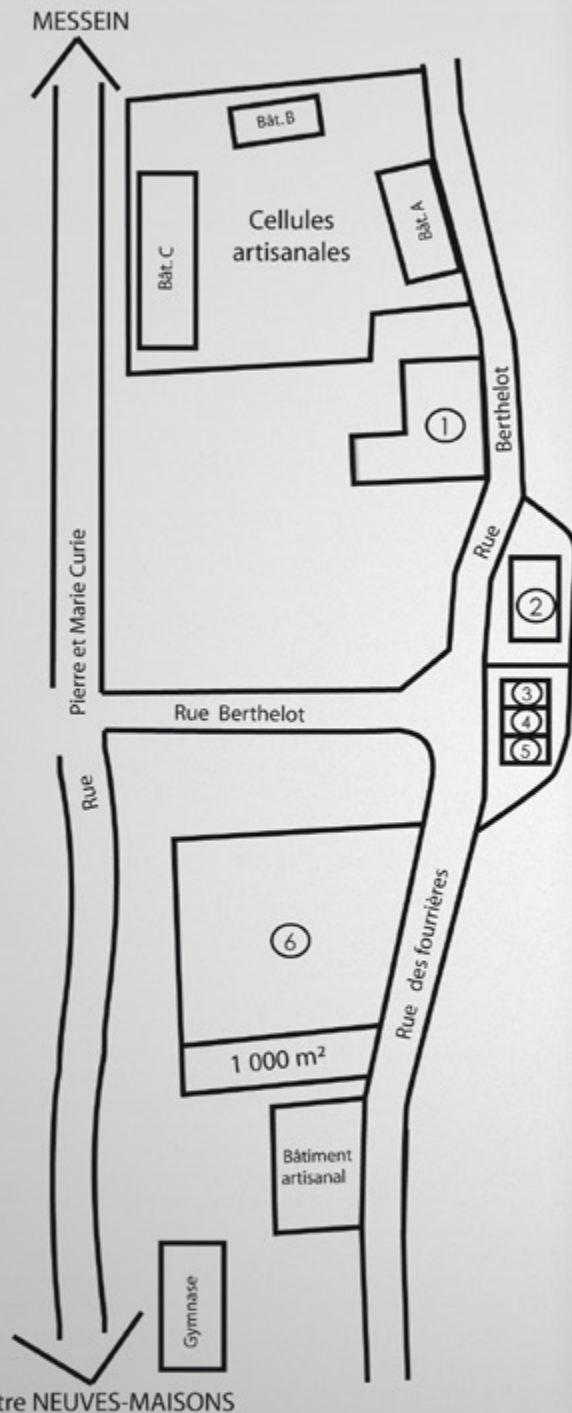

ESPACE ARTISANAL DU CHAMP LE CERF

des locaux fonctionnels pour développer votre entreprise artisanale

CELLULES ARTISANALES

BATIMENT A

- A1 **Entreprise Paternotte** Menuiserie
- A2 **MAAS** Bandes de roulement
- A3 **JML Industrie** Fournitures industrielles
- A4 **ATERPEL** Rénovation - second oeuvre
- A5 **Hygiène Propreté Services** Nettoyage industriel
- A6 **NEOMYS** Etudes environnementales

BATIMENT B

- B1 **La Main Verte** Entretien d'espaces verts
- B2 **Verrière Concept** Fabrication de vérandas

BATIMENT C

- C1 **ATANOR Service** Espaces verts et petit bricolage au particulier
- C2 **APIC** Chantier d'insertion
- C3 **Néo Plus** Entretien des espaces verts - BTP second oeuvre
- C4 **Roues Libres** Location de scooter
- C5 **Neo Bois** Menuiserie et réalisation de terrasses
- C6 **Lor Assainissement** Travaux d'assainissement

- superficie de 7 500 m² offrant des solutions d'accueil adaptées aux petites entreprises : cellules calibrées sur des surfaces de 80 à 230 m²
- vocation artisanale
- accès facile à 5 Km de l'autoroute A33